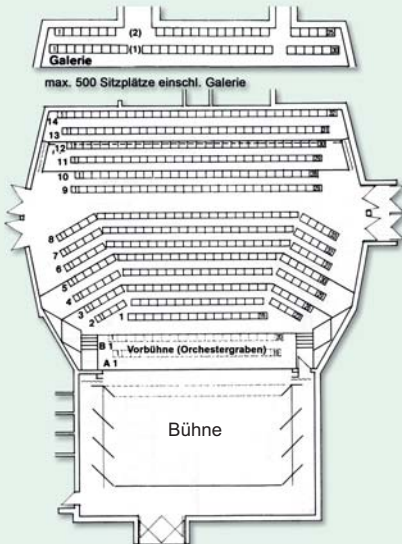

Bei der üblichen Theaterbestuhlung finden im großen Saal knapp 500 Personen Platz, während sich die Kapazität bei einer Bankett-Bestuhlung auf rund die Hälfte reduziert.

Kleineren Gruppen bis 50 Personen steht der kleine Saal zur Verfügung.

Forum Hasetal -
damit Ihre Veranstaltung ein
Erfolg wird.

TECHNISCHE AUSSTATTUNG

Bühnenfläche	160 m ² H x B = 16,2 x 9,8 m
Vorbühne	32 m ² (Orchestergraben) Höhe stufenlos verstellbar von 3 m Tiefe bis Bühnenhöhe Platz für ca. 30 Musiker
Schnürboden	8,00 m hoch
Portal	H x B = 5,30 x 13,00 m
Züge	Handkonterzüge, 2 Motorzüge 1 Beleuchtungszug, 2 Seitenzüge (Winde)
Leinwand	H x B = 4,00 x 4,50 m
Bühnenbeleuchtung	2 Fluterleisten, 40 bewegliche Scheinwerfer, 7 Versätze, 1 Verfolger
Stellwerk	Strand MX 48 48 Stromkreise 192 Stimmungen speicherbar 6 Effekte speicherbar
Tonanlage	12 Kanal Dynacord, CD-/MD Player 9 Mikrofonsteckdosen (Bühne) 3 Mikrofonsteckdosen (Zuschauer) 8 Mikrofone (4 davon drahtlos)
Elektr. Anschlüsse	Bühne: 63 Amp. Bühne außen: 1 x 63, 1 x 32 Amp. Zuschauerraum: 2 x 16 Amp. Regie 1 x 16 Amp.

BESTUHLUNGEN

Bestuhlungsplan A
empfeht sich z.B. für
Theater, Konzerte,
Musicals und Vorträge,
max. 500 Plätze

Bestuhlungsplan B
empfeht sich z.B. für
Jahreshauptversamm-
lungen, Parteitage und
Schulungen, max. 220 Plätze