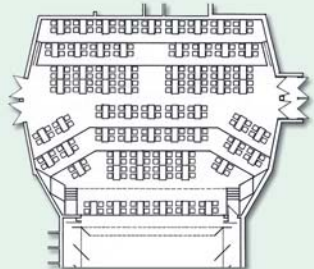

Bei der üblichen Theaterbestuhlung finden im großen Saal knapp 500 Personen Platz, während sich die Kapazität bei einer Bankett-Bestuhlung auf rund die Hälfte reduziert.

Kleineren Gruppen bis 50 Personen steht der kleine Saal zur Verfügung.

Forum Hasetal -
damit Ihre Veranstaltung ein
Erfolg wird.

TECHNISCHE AUSSTATTUNG

Bühnenfläche	160 m ² H x B = 16,2 x 9,8 m
Vorbühne	32 m ² (Orchestergraben) Höhe stufenlos verstellbar von 3 m Tiefe bis Bühnenhöhe Platz für ca. 30 Musiker
Schnürboden	8,00 m hoch
Portal	H x B = 5,30 x 13,00 m
Züge	Handkonterzüge, 2 Motorzüge 1 Beleuchtungszug, 2 Seitenzüge (Winde)
Leinwand	H x B = 4,00 x 4,50 m
Bühnenbeleuchtung	2 Fluterleisten, 40 bewegliche Scheinwerfer, 7 Versätze, 1 Verfolger
Stellwerk	Strand MX 48 48 Stromkreise 192 Stimmungen speicherbar 6 Effekte speicherbar
Tonanlage	12 Kanal Dynacord, CD-/MD Player 9 Mikrofonsteckdosen (Bühne) 3 Mikrofonsteckdosen (Zuschauer) 8 Mikrofone (4 davon drahtlos)
Elektr. Anschlüsse	Bühne: 63 Amp. Bühne außen: 1 x 63, 1 x 32 Amp. Zuschauerraum: 2 x 16 Amp. Regie 1 x 16 Amp.

BESTUHLUNGEN

Bestuhlungsplan A
empfeht sich z.B. für
Theater, Konzerte,
Musicals und Vorträge,
max. 500 Plätze

Bestuhlungsplan B
empfeht sich z.B. für
Jahreshauptversamm-
lungen, Parteitage und
Schulungen, max. 220 Plätze