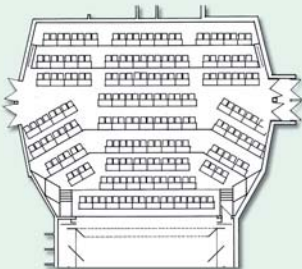

Bei der üblichen Theaterbestuhlung finden im großen Saal knapp 500 Personen Platz, während sich die Kapazität bei einer Bankett-Bestuhlung auf rund die Hälfte reduziert.

Kleineren Gruppen bis 50 Personen steht der kleine Saal zur Verfügung.

Forum Hasetal -
damit Ihre Veranstaltung ein
Erfolg wird.

TECHNISCHE AUSSTATTUNG

Bühnenfläche	160 m ² H x B = 16,2 x 9,8 m
Vorbühne	32 m ² (Orchestergraben) Höhe stufenlos verstellbar von 3 m Tiefe bis Bühnenhöhe Platz für ca. 30 Musiker
Schnürboden	8,00 m hoch
Portal	H x B = 5,30 x 13,00 m
Züge	Handkonterzüge, 2 Motorzüge 1 Beleuchtungszug, 2 Seitenzüge (Winde)
Leinwand	H x B = 4,00 x 4,50 m
Bühnenbeleuchtung	2 Fluterleisten, 40 bewegliche Scheinwerfer, 7 Versätze, 1 Verfolger
Stellwerk	Strand MX 48 48 Stromkreise 192 Stimmungen speicherbar 6 Effekte speicherbar
Tonanlage	12 Kanal Dynacord, CD-/MD Player 9 Mikrofonsteckdosen (Bühne) 3 Mikrofonsteckdosen (Zuschauer) 8 Mikrofone (4 davon drahtlos)
Elektr. Anschlüsse	Bühne: 63 Amp. Bühne außen: 1 x 63, 1 x 32 Amp. Zuschauerraum: 2 x 16 Amp. Regie 1 x 16 Amp.

BESTUHLUNGEN

Bestuhlungsplan A
empfeht sich z.B. für
Theater, Konzerte,
Musicals und Vorträge,
max. 500 Plätze

Bestuhlungsplan B
empfeht sich z.B. für
Jahreshauptversamm-
lungen, Parteitage und
Schulungen, max. 220 Plätze